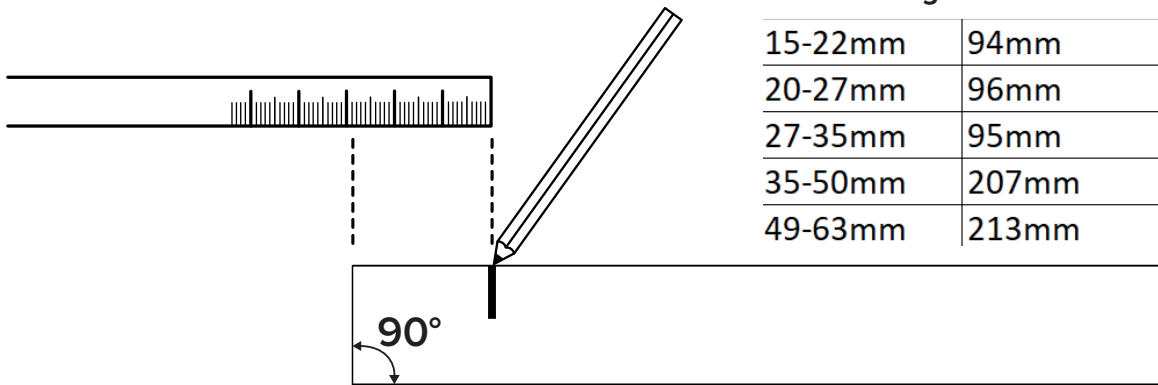

# FLEXIKUPPLUNG & ADAPTER

**1**

Abmessung	Einstecktiefe
15-22mm	94mm
20-27mm	96mm
27-35mm	95mm
35-50mm	207mm
49-63mm	213mm

**2**

 + 1   
 (15-22, 20-27, 27-35 mm)

 + 2   
 (35-50, 49-63 mm)