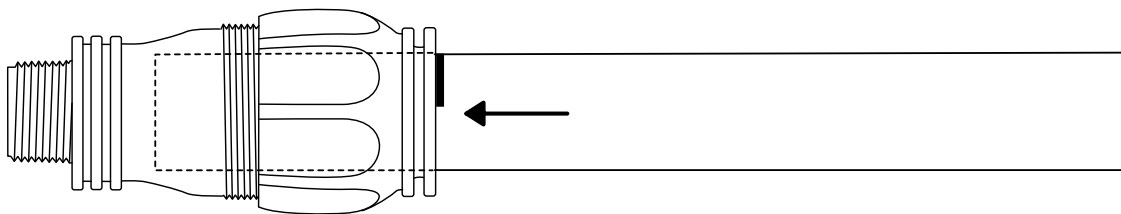

# FLEXIKUPPLUNG & ADAPTER

**1**

Abmessung	Einstecktiefe
15-22mm	94mm
20-27mm	96mm
27-35mm	95mm
35-50mm	207mm
49-63mm	213mm

**2**

 + 1   
 (15-22, 20-27, 27-35 mm)

 + 2   
 (35-50, 49-63 mm)